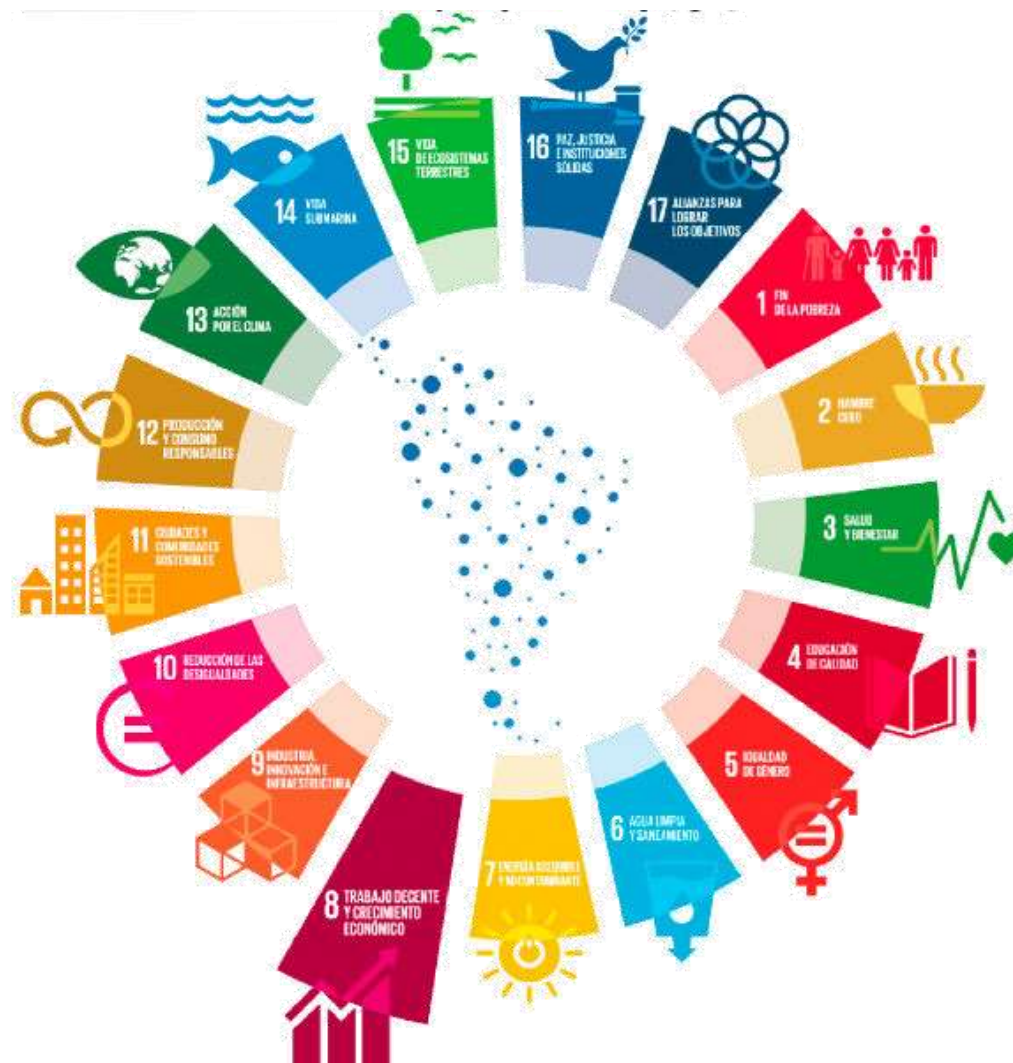

DESDE 2020

Más de 100 actividades de divulgación científica.

80 instituciones involucradas: universidades, centros de investigación...

Más de 80 investigadores y 70 investigadoras

Más de 1.000 personas participantes

Actividad 2020: Museo Interactivo de la Ciencia, Ecuador

Pulse para reproducir el evento de presentación de la Noche Iberoamericana de I@s Investigador@s 2021

*Pulse la imagen para ver el vídeo promocional
de la Noche Iberoamericana de I@s
Investigador@s 2021*

¿Qué actividades se realizarán en 2022?

Países

- Argentina, Brasil, Chile, Colombia, Costa Rica, Ecuador, Guatemala, México, Paraguay, Uruguay,...

Temáticas

- Transición: energética, sistema agroalimentario, salud.
- Género y ciencia.
- Desarrollo sostenible, ODS, ...

Ejemplo de actividades

Pulse la imagen para ver el programa de actividades de la Noche Iberoamericana de I@s Investigador@s 2021

Prioridades NII 2022

Actividades presenciales + grabación / streaming

Mayor vínculo entre la persona investigadora y los centros educativos