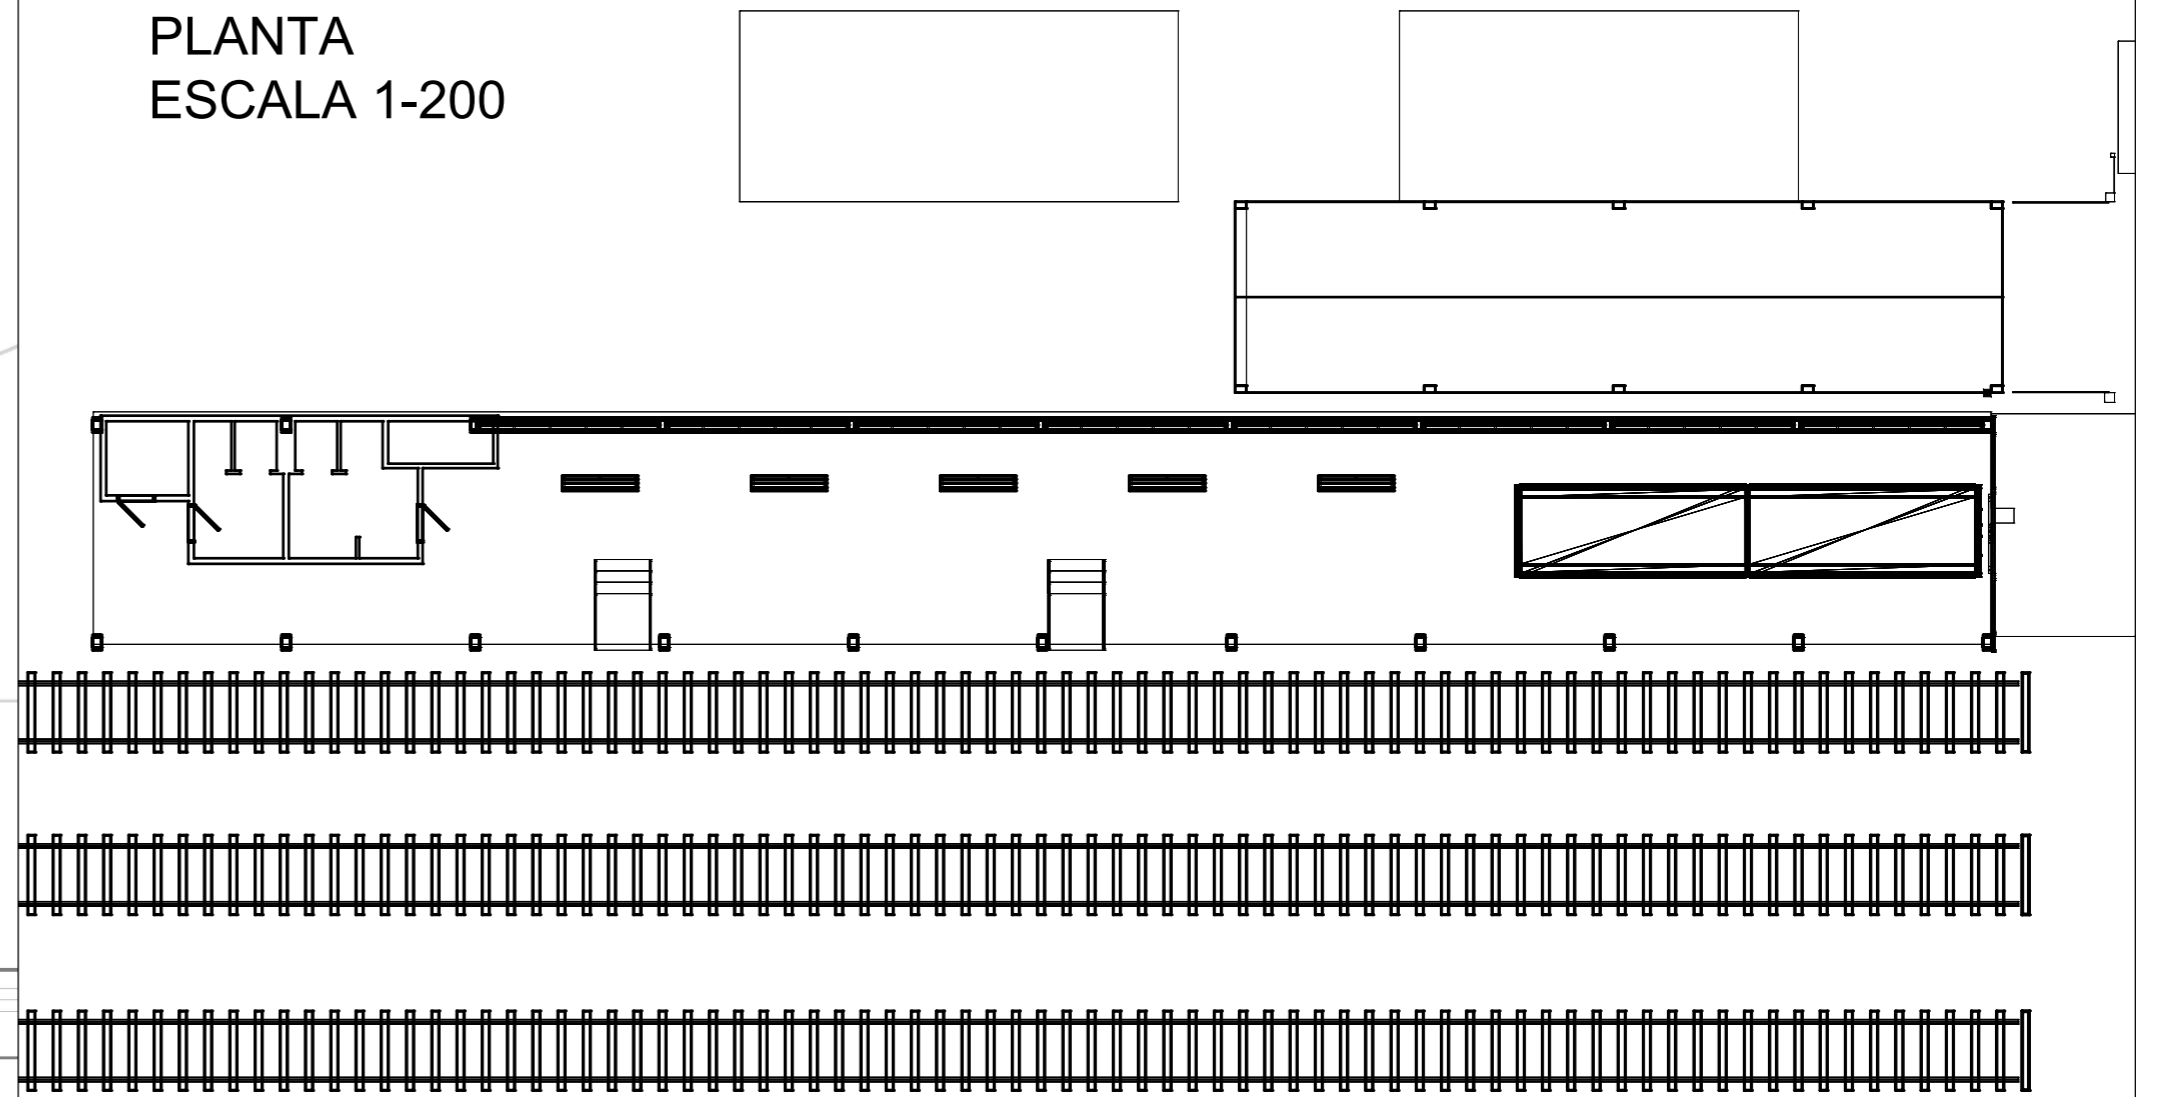

FACHADA DE ACCESO

PLANTA
ESCALA 1-200

PROPIETARIO: FEPASA
CIUDAD: ENCARNACIÓN

REVITALIZACION ESTACION FERROVIARIA
FECHA: NOVIEMBRE - 2024

PROPAGANDA

PROPIETARIO: FEPASA
CIUDAD: ENCARNACIÓN

REVITALIZACION ESTACION FERROVIARIA
FECHA: NOVIEMBRE - 2024